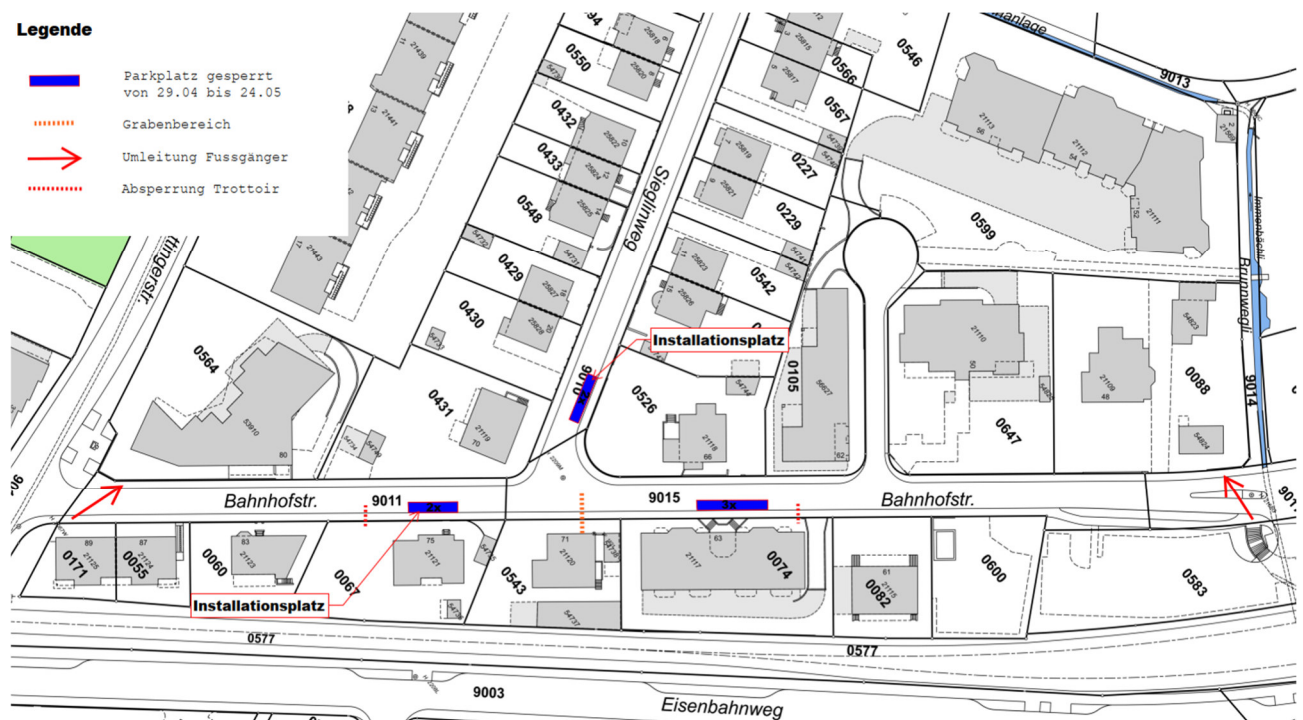

ANWOHNERINFORMATION FERNWÄRME HAUSANSCHLUSS Bahnhofstrasse 71

Sehr geehrte Damen und Herren

Die Wärmeverbund Riehen AG verdichtet ihr Netz, um weitere Bewohner der Gemeinde Riehen mit umweltfreundlicher Erdwärme versorgen zu können.

In der Bahnhofstrasse wird die Liegenschaft Nr. 71 an die Fernwärme angeschlossen.

Während der Ausführung der Bauarbeiten, wird es in der Zeit

Vom 29. April bis 24. Mai 2024

zu Lärmbelästigungen und örtlichen Behinderungen kommen. Die im Plan blau markierten Parkplätze werden während den Bauarbeiten aufgehoben. Die Zufahrten zu den Liegenschaften bleiben gewährleistet. Ein Teil des Trottoirs wird gesperrt. Der Fussgängerverkehr wird umgeleitet.

Die am Bau beteiligten Firmen werden bemüht sein, die Behinderungen so gering wie möglich zu halten.

Für weitere Auskünfte steht Ihnen die Bauleitung der Erdwärmeriehen, Herr J. Wolfer (Tel. 061 464 02 70) gerne zur Verfügung.

Freundliche Grüsse

Triplex Energieplaner AG